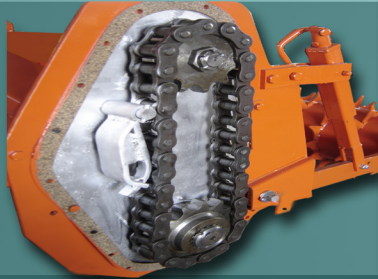

Φρέζα Rotary tiller

Σειρά
Type **PR**

ΑΠΟ ΤΟ 1973

Η φρέζα υπερβαρέου τύπου ΚΟΥΤΣΙΚΟΣ της σειράς PR είναι κατάλληλη για ελκυστήρες μεγάλης ιπποδύναμης. Είναι εφοδιασμένη με κιβώτιο 4 ταχυτήτων και σύστημα μετάδοσης κίνησης με καδένα ή γρανάζια.

KOUTSIKOS rotary tiller type PR is suitable for high horsepower tractors. It is equipped with four speed gearbox and side chain or gears transmission.

KOUTSIKOS

Τεχνικά χαρακτηριστικά

Κιβώτιο 4 ταχυτήτων
Καδένα 1 3/4 ίντσες
3 σημεία ανάρτησης στον ελκυστήρα
Μαχαιροφόρος άξονας απλός
6 μαχαίρια ανά δίσκο διαμέτρου 28 cm
Καρδανικός άξονας με σύστημα συμπλέκτη
Πλευρικό σύστημα ρύθμισης βάθους
Μηχανική ρύθμιση πόρτας με ελατήρια

Προαιρετικός εξοπλισμός:

Σύστημα γραναζιών
Κύλινδρος
Τροχός ρύθμισης βάθους

Specifications

4 gears gearbox
Side chain transmission, 1 3/4 inches
Universal 3 point hitch
Standard rotor
6 blades per flange, 28 cm diameter each
PTO shaft with clutch
Slides for depth regulation
Mechanical adjustment of the door

Accessories:

Side gears drive
Roller
Depth adjustment wheel

1

Μετάδοση κίνησης με καδένα
Side transmission by chain

2

Σύστημα γραναζιών
Side gears drive

3

Πλευρική ρύθμιση βάθους
Slides for depth regulation